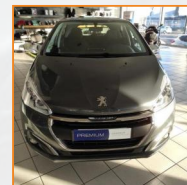

PEUGEOT 208 BERLINE

1.2 PureTech 82ch Style 5p

10 590.00 €

52.500 km

Garantie PREMIUM 12 mois
4 CV fiscaux

Energie : **Essence**
Puissance réelle : **82 CV**
Portes : **5**
Places : **5**
Année : **2016**
Boite : **Manuelle**

Mise en circulation : **01/07/2016**
Genre : **Voitures**
Couleur : **gris platinum**
Nb Rappports : **5**
CO² : **104 mg/km**

Equipement Série

ABS
Aide au freinage d'urgence
Airbag conducteur
Airbag passager déconnectable
Airbags latéraux avant
Airbags rideaux AV et AR
Antidémarrage électronique
Antipatinage
Bacs de portes avant
Banquette 1/3-2/3
Banquette AR rabattable
Banquette arrière 3 places
Boîte à gants fermée
Boucliers AV et AR couleur caisse
Calandre chromée
Climatisation manuelle
Compte tours
Détecteur de sous-gonflage indirect
EBD
Enjoliveurs de style 16" ZIRCONIUM
ESP
Essuie-glace arrière
Feux arrière à LED
Feux de freinage d'urgence
Feux de jour à LED
Filtre à Pollen
Kit anti-crevaillon
Lampe de coffre
Limiteur de vitesse
Miroir de courtoisie conducteur
Miroir de courtoisie passager
Ordinateur de bord
Ouverture des vitres séquentielle
Phares halogènes
Préparation Isofix
Prise 12V