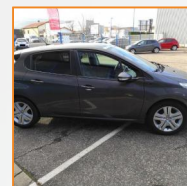

PEUGEOT 208 BERLINE

1.2 PureTech 82ch E6.c Signature 5p

12 990.00 €

39.600 km

Garantie PREMIUM 12 mois
4 CV fiscaux

Energie : **Essence**
Puissance réelle : **82 CV**
Portes : **5**
Places : **5**
Année : **2018**
Boite : **Manuelle**

Mise en circulation : **19/10/2018**
Genre : **Voitures**
Couleur : **GRIS PLATINIUM**
Nb Rapports : **5**
CO² : **108 mg/km**

Equipement Série

ABS
Aide au démarrage en côte
Aide au freinage d'urgence
Airbag conducteur
Airbag passager déconnectable
Airbags latéraux avant
Airbags rideaux AV et AR
Antidémarrage électronique
Antipatinage
Bacs de portes avant
Banquette 1/3-2/3
Banquette AR rabattable
Banquette arrière 3 places
Boîte à gants fermée
Boucliers AV et AR couleur caisse
Calandre chromée
Compte tours
Détecteur de sous-gonflage indirect
EBD
Ecran tactile avec fonct. Mirror Screen
Enjoliveurs 16" ZIRCONIUM
ESP
Essuie-glace arrière
Feux arrière à LED
Feux de freinage d'urgence
Feux de jour à LED
Filtre à Pollen
Kit anti-crevaisson
Lampe de coffre
Limiteur de vitesse
Miroir de courtoisie conducteur
Miroir de courtoisie passager
Ordinateur de bord
Ouverture des vitres séquentielle
Pack visibilité
Phares halogènes

Equipement Options

Vitrage arrière surteinté
Toit panoramique fixe
Sièges avant chauffants
Becquet Noir
Apple CarPlay / Android Auto