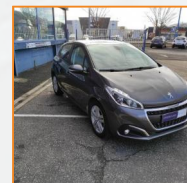

PEUGEOT 208 BERLINE

1.2 PureTech 82ch E6.c Signature 5p

12 990.00 €

39.600 km

Garantie PREMIUM 12 mois
4 CV fiscaux

Energie : **Essence**
Puissance réelle : **82 CV**
Portes : **5**
Places : **5**
Année : **2018**
Boite : **Manuelle**

Mise en circulation : **19/10/2018**
Genre : **Voitures**
Couleur : **GRIS PLATINIUM**
Nb Rapports : **5**
CO² : **108 mg/km**

Equipement Série

ABS
Aide au démarrage en côte
Aide au freinage d'urgence
Airbag conducteur
Airbag passager déconnectable
Airbags latéraux avant
Airbags rideaux AV et AR
Antidémarrage électronique
Antipatinage
Bacs de portes avant
Banquette 1/3-2/3
Banquette AR rabattable
Banquette arrière 3 places
Boîte à gants fermée
Boucliers AV et AR couleur caisse
Calandre chromée
Compte tours
Détecteur de sous-gonflage indirect
EBD
Ecran tactile avec fonct. Mirror Screen
Enjoliveurs 16" ZIRCONIUM
ESP
Essuie-glace arrière
Feux arrière à LED
Feux de freinage d'urgence
Feux de jour à LED
Filtre à Pollen
Kit anti-crevaisson
Lampe de coffre
Limiteur de vitesse
Miroir de courtoisie conducteur
Miroir de courtoisie passager
Ordinateur de bord
Ouverture des vitres séquentielle
Pack visibilité
Phares halogènes

Equipement Options

Vitrage arrière surteinté
Toit panoramique fixe
Sièges avant chauffants
Becquet Noir
Apple CarPlay / Android Auto