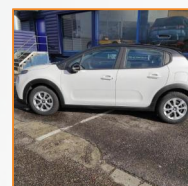

CITROEN C3 BERLINE

BlueHDi 100ch Feel Business S&S E6.d-TEMP BVM5

14 990.00 €

12.400 km

Garantie PREMIUM 12 mois
5 CV fiscaux

Energie : Diesel
Puissance réelle : 102 CV
Portes : 5
Places : 5
Année : 2019
Boîte : Manuelle