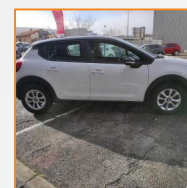

# CITROEN C3 BERLINE

BlueHDi 100ch Feel Business S&S E6.d-TEMP BVM5

**14 990.00 €**

**12.400 km**

**Garantie PREMIUM 12 mois**  
5 CV fiscaux

Energie : Diesel  
Puissance réelle : 102 CV  
Portes : 5  
Places : 5  
Année : 2019  
Boîte : Manuelle

Mise en circulation : 01/06/2019  
Genre : Voitures  
Couleur : blanc/noir  
Nb Rapports : 5  
CO<sup>2</sup> : 86 mg/km