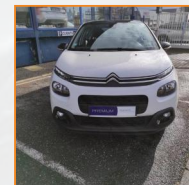

# CITROEN C3 BERLINE

BlueHDi 100ch Feel Business S&S E6.d-TEMP BVM5

**14 990.00 €**

**12.400 km**

**Garantie PREMIUM 12 mois**  
5 CV fiscaux

Energie : Diesel  
Puissance réelle : 102 CV  
Portes : 5  
Places : 5  
Année : 2019  
Boîte : Manuelle

Mise en circulation : 01/06/2019  
Genre : Voitures  
Couleur : blanc/noir  
Nb Rapports : 5  
CO<sup>2</sup> : 86 mg/km