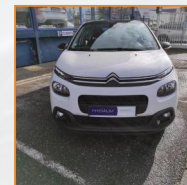

# CITROEN C3 BERLINE

BlueHDi 100ch Feel Business S&S E6.d-TEMP BVM5

**14 990.00 €**

**12.400 km**

**Garantie PREMIUM 12 mois**  
5 CV fiscaux

Energie : Diesel  
Puissance réelle : 102 CV  
Portes : 5  
Places : 5  
Année : 2019  
Boîte : Manuelle

Mise en circulation : 01/06/2019  
Genre : Voitures  
Couleur : blanc/noir  
Nb Rapports : 5  
CO<sup>2</sup> : 86 mg/km