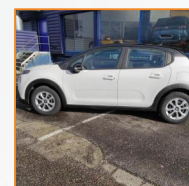

# CITROEN C3 BERLINE

BlueHDi 100ch Feel Business S&S E6.d-TEMP BVM5

**14 990.00 €**

**12.400 km**

**Garantie PREMIUM 12 mois**  
5 CV fiscaux

Energie : Diesel  
Puissance réelle : 102 CV  
Portes : 5  
Places : 5  
Année : 2019  
Boîte : Manuelle

Mise en circulation : 01/06/2019  
Genre : Voitures  
Couleur : blanc/noir  
Nb Rapports : 5  
CO<sup>2</sup> : 86 mg/km