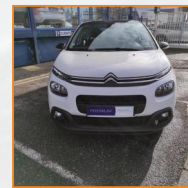

CITROEN C3 BERLINE

BlueHDi 100ch Feel Business S&S E6.d-TEMP BVM5

14 990.00 €

12.400 km

Garantie PREMIUM 12 mois
5 CV fiscaux

Energie : Diesel
Puissance réelle : 102 CV
Portes : 5
Places : 5
Année : 2019
Boîte : Manuelle

Mise en circulation : 01/06/2019
Genre : Voitures
Couleur : blanc/noir
Nb Rapports : 5
CO² : 86 mg/km

Equipement Série

ABS
Aide au démarrage en côte
Aide au freinage d'urgence
Aide au stationnement arrière
Airbag conducteur
Airbag passager
Airbags latéraux avant
Airbags rideaux AV et AR
Antidémarrage électronique
Arrêt et redémarrage auto. du moteur
Banquette 1/3-2/3
Banquette AR rabattable
Banquette arrière 3 places
Boîte à gants fermée
Clim automatique
Commandes du système audio au volant
Connect Nav sur tablette tactile 7"
Détecteur de sous-gonflage
EBD
Élargisseurs d'ailes et bas de caisse
ESP
Feux arrière à LED
Feux de freinage d'urgence
Feux de jour à LED
Filtre à particules
Fixation Isofix siège passager avant
Fixations Isofix aux places arrières
Lampes de lecture à l'avant
Limiteur de vitesse
Mirror Screen
Ordinateur de bord
Pack Safety
Pack Safety 2
Pack Visibilité
Phares halogènes
Poignées ton carrosserie