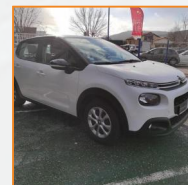

CITROEN C3 BERLINE

BlueHDi 100ch Feel Business S&S E6.d-TEMP BVM5

14 990.00 €

12.400 km

Garantie PREMIUM 12 mois
5 CV fiscaux

Energie : Diesel
Puissance réelle : 102 CV
Portes : 5
Places : 5
Année : 2019
Boîte : Manuelle

Mise en circulation : 01/06/2019
Genre : Voitures
Couleur : blanc/noir
Nb Rapports : 5
CO² : 86 mg/km

Equipement Série

ABS
Aide au démarrage en côte
Aide au freinage d'urgence
Aide au stationnement arrière
Airbag conducteur
Airbag passager
Airbags latéraux avant
Airbags rideaux AV et AR
Antidémarrage électronique
Arrêt et redémarrage auto. du moteur
Banquette 1/3-2/3
Banquette AR rabattable
Banquette arrière 3 places
Boîte à gants fermée
Clim automatique
Commandes du système audio au volant
Connect Nav sur tablette tactile 7"
Détecteur de sous-gonflage
EBD
Élargisseurs d'ailes et bas de caisse
ESP
Feux arrière à LED
Feux de freinage d'urgence
Feux de jour à LED
Filtre à particules
Fixation Isofix siège passager avant
Fixations Isofix aux places arrières
Lampes de lecture à l'avant
Limiteur de vitesse
Mirror Screen
Ordinateur de bord
Pack Safety
Pack Safety 2
Pack Visibilité
Phares halogènes
Poignées ton carrosserie