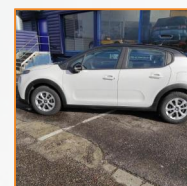

# CITROEN C3 BERLINE

BlueHDi 100ch Feel Business S&S E6.d-TEMP BVM5

**14 990.00 €**

**12.400 km**

**Garantie PREMIUM 12 mois**  
5 CV fiscaux

Energie : Diesel  
Puissance réelle : 102 CV  
Portes : 5  
Places : 5  
Année : 2019  
Boîte : Manuelle

Mise en circulation : 01/06/2019  
Genre : Voitures  
Couleur : blanc/noir  
Nb Rapports : 5  
CO<sup>2</sup> : 86 mg/km