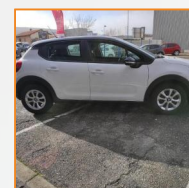

# CITROEN C3 BERLINE

BlueHDi 100ch Feel Business S&S E6.d-TEMP BVM5

**14 990.00 €**

**12.400 km**

**Garantie PREMIUM 12 mois**  
5 CV fiscaux

Energie : Diesel  
Puissance réelle : 102 CV  
Portes : 5  
Places : 5  
Année : 2019  
Boîte : Manuelle

Mise en circulation : 01/06/2019  
Genre : Voitures  
Couleur : blanc/noir  
Nb Rapports : 5  
CO<sup>2</sup> : 86 mg/km