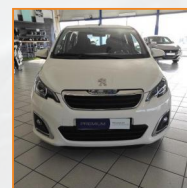

# PEUGEOT 108 BERLINE

1.2 PureTech Allure 5p CAMERA/GPS

**9 990.00 €**

**64.200 km**

**Garantie PREMIUM 12 mois**  
4 CV fiscaux

Energie : **Essence**  
Puissance réelle : **82 CV**  
Portes : **5**  
Places : **4**  
Année : **2017**  
Boite : **Manuelle**

Mise en circulation : **23/05/2017**  
Genre : **Voitures**  
Couleur : **Blanc**  
Nb Rapports : **5**  
CO<sup>2</sup> : **99 mg/km**