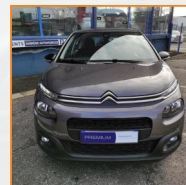

CITROEN C3 BERLINE

PureTech 82ch Feel Business S&S E6.d-TEMP

11 990.00 €

44.000 km

Garantie PREMIUM 12 mois
4 CV fiscaux

Energie : **Essence**
Puissance réelle : **82 CV**
Portes : **5**
Places : **5**
Année : **2018**
Boite : **Manuelle**

Mise en circulation : **12/10/2018**
Genre : **Voitures**
Couleur : **GRIS PLATINIUM**
Nb Rapports : **5**
CO² : **108 mg/km**

Equipement Série

ABS
Aide au démarrage en côte
Aide au freinage d'urgence
Aide au stationnement arrière
Airbag conducteur
Airbag passager
Airbags latéraux avant
Airbags rideaux AV et AR
Antidémarrage électronique
Banquette 1/3-2/3
Banquette AR rabattable
Banquette arrière 3 places
Boîte à gants fermée
Clim automatique
Commandes du système audio au volant
Connect Nav sur tablette tactile 7"
Détecteur de sous-gonflage
EBD
Élargisseurs d'ailes et bas de caisse
ESP
Feux arrière à LED
Feux de freinage d'urgence
Feux de jour à LED
Fixation Isofix siège passager avant
Fixations Isofix aux places arrières
Lampes de lecture à l'avant
Limiteur de vitesse
Mirror Screen
Ordinateur de bord
Pack Safety
Pack Safety 2
Pack Visibilité
Phares halogènes
Poignées ton carrosserie
Prise 12V
Régulateur de vitesse

Equipement Options

Gris Platinum
Sièges avant chauffants
Attelage