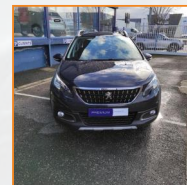

PEUGEOT 2008 BREAK

1.2 PureTech 110ch Allure S&S

14 990.00 €

47.600 km

Garantie PREMIUM 12 mois
5 CV fiscaux

Energie : **Essence**
Puissance réelle : **110 CV**
Portes : **5**
Places : **5**
Année : **2017**
Boite : **Manuelle**

Mise en circulation : **22/11/2017**
Genre : **Voitures**
Couleur : **gris hurrucane**
Nb Rapports : **5**
CO² : **103 mg/km**

Equipement Série

ABS
Aide au démarrage en côte
Aide au freinage d'urgence
Airbag conducteur
Airbag passager
Airbag passager déconnectable
Airbags latéraux avant
Airbags rideaux AV et AR
Antidémarrage électronique
Antipatinage
Arrêt et redémarrage auto. du moteur
Banquette 1/3-2/3
Banquette AR rabattable
Barres de toit
Boite à gants fermée
Boucliers AV et AR couleur caisse
Calandre chromée
Ceinture de vitrage chromée
Climatisation automatique bi-zones
Compte tours
Détecteur de sous-gonflage
Direction électrique assistance variable
EBD
Éclairage statique d'intersection
Ecran multifonction couleur
ESP
Essuie-glace arrière
Feux arrière à LED
Feux de freinage d'urgence
Feux de position à LED
Filtre à Pollen
Fixations Isofix aux places arrières
Jantes Alu
Kit de dépannage pneumatique
Limiteur de vitesse
Miroir de courtoisie conducteur éclairé