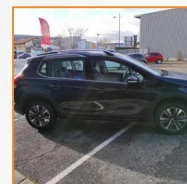

PEUGEOT 2008 BREAK

1.2 PureTech 110ch Allure S&S

14 990.00 €

47.600 km

Garantie PREMIUM 12 mois
5 CV fiscaux

Energie : **Essence**
Puissance réelle : **110 CV**
Portes : **5**
Places : **5**
Année : **2017**
Boite : **Manuelle**

Mise en circulation : **22/11/2017**
Genre : **Voitures**
Couleur : **gris hurrucane**
Nb Rapports : **5**
CO² : **103 mg/km**

Equipement Série

ABS
Aide au démarrage en côte
Aide au freinage d'urgence
Airbag conducteur
Airbag passager
Airbag passager déconnectable
Airbags latéraux avant
Airbags rideaux AV et AR
Antidémarrage électronique
Antipatinage
Arrêt et redémarrage auto. du moteur
Banquette 1/3-2/3
Banquette AR rabattable
Barres de toit
Boite à gants fermée
Boucliers AV et AR couleur caisse
Calandre chromée
Ceinture de vitrage chromée
Climatisation automatique bi-zones
Compte tours
Détecteur de sous-gonflage
Direction électrique assistance variable
EBD
Éclairage statique d'intersection
Ecran multifonction couleur
ESP
Essuie-glace arrière
Feux arrière à LED
Feux de freinage d'urgence
Feux de position à LED
Filtre à Pollen
Fixations Isofix aux places arrières
Jantes Alu
Kit de dépannage pneumatique
Limiteur de vitesse
Miroir de courtoisie conducteur éclairé