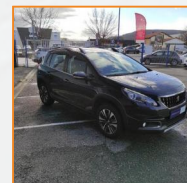

PEUGEOT 2008 BREAK

1.2 PureTech 110ch Allure S&S

14 990.00 €

47.600 km

Garantie PREMIUM 12 mois
5 CV fiscaux

Energie : **Essence**
Puissance réelle : **110 CV**
Portes : **5**
Places : **5**
Année : **2017**
Boite : **Manuelle**

Mise en circulation : **22/11/2017**
Genre : **Voitures**
Couleur : **gris hurrucane**
Nb Rapports : **5**
CO² : **103 mg/km**

Equipement Série

ABS
Aide au démarrage en côte
Aide au freinage d'urgence
Airbag conducteur
Airbag passager
Airbag passager déconnectable
Airbags latéraux avant
Airbags rideaux AV et AR
Antidémarrage électronique
Antipatinage
Arrêt et redémarrage auto. du moteur
Banquette 1/3-2/3
Banquette AR rabattable
Barres de toit
Boite à gants fermée
Boucliers AV et AR couleur caisse
Calandre chromée
Ceinture de vitrage chromée
Climatisation automatique bi-zones
Compte tours
Détecteur de sous-gonflage
Direction électrique assistance variable
EBD
Éclairage statique d'intersection
Ecran multifonction couleur
ESP
Essuie-glace arrière
Feux arrière à LED
Feux de freinage d'urgence
Feux de position à LED
Filtre à Pollen
Fixations Isofix aux places arrières
Jantes Alu
Kit de dépannage pneumatique
Limiteur de vitesse
Miroir de courtoisie conducteur éclairé