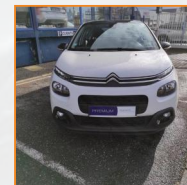

CITROEN C3 BERLINE

BlueHDi 100ch Feel Business S&S E6.d-TEMP BVM5

14 990.00 €

12.400 km

Garantie PREMIUM 12 mois
5 CV fiscaux

Energie : Diesel
Puissance réelle : 102 CV
Portes : 5
Places : 5
Année : 2019
Boîte : Manuelle

Mise en circulation : 01/06/2019
Genre : Voitures
Couleur : blanc/noir
Nb Rapports : 5
CO² : 86 mg/km

Equipement Série

ABS
Aide au démarrage en côte
Aide au freinage d'urgence
Aide au stationnement arrière
Airbag conducteur
Airbag passager
Airbags latéraux avant
Airbags rideaux AV et AR
Antidémarrage électronique
Arrêt et redémarrage auto. du moteur
Banquette 1/3-2/3
Banquette AR rabattable
Banquette arrière 3 places
Boîte à gants fermée
Clim automatique
Commandes du système audio au volant
Connect Nav sur tablette tactile 7"
Détecteur de sous-gonflage
EBD
Élargisseurs d'ailes et bas de caisse
ESP
Feux arrière à LED
Feux de freinage d'urgence
Feux de jour à LED
Filtre à particules
Fixation Isofix siège passager avant
Fixations Isofix aux places arrières
Lampes de lecture à l'avant
Limiteur de vitesse
Mirror Screen
Ordinateur de bord
Pack Safety
Pack Safety 2
Pack Visibilité
Phares halogènes
Poignées ton carrosserie