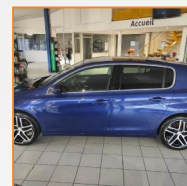

PEUGEOT 308 BERLINE

1.5 BlueHDi 130ch S&S Allure full led + JA 18

18 790.00 €

69.900 km

Garantie PREMIUM 12 mois
6 CV fiscaux

Energie : Diesel
Puissance réelle : 130 CV
Portes : 5
Places : 5
Année : 2019
Boite : Manuelle

Mise en circulation : 26/08/2019
Genre : Voitures
Couleur : bleu magnetic
Nb Rapports : 6
CO² : 92 mg/km

Equipement Série

6 Haut parleurs
ABS
Accoudoir central AV avec rangement
AFIL
Aide au démarrage en côte
Aide au freinage d'urgence
Airbag conducteur
Airbag passager
Airbag passager déconnectable
Airbags latéraux avant
Airbags rideaux AV et AR
Antibrouillard halogènes
Appui-tête conducteur réglable hauteur
Appui-tête passager réglable en hauteur
Arrêt et redémarrage auto. du moteur
Bacs de portes avant
Banquette 1/3-2/3
Banquette AR rabattable
Banquette arrière 3 places
Bequet arrière
Boîte à gants éclairée et réfrigérable
Boucliers AV et AR couleur caisse
Capteur de luminosité
Capteur de pluie
Ceinture de vitrage chromée
Ceintures avant ajustables en hauteur
Clim automatique bi-zones
Commandes du système audio au volant
Détecteur de sous-gonflage
Éclairage au sol
Écran tactile
ESP
Feux arrière à LED
Feux de freinage d'urgence
Feux de jour
Filtre à particules