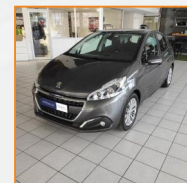

PEUGEOT 208 BERLINE

1.2 PureTech 82ch E6.c Signature 5p

12 390.00 €

46.700 km

Garantie PREMIUM 12 mois
4 CV fiscaux

Energie : **Essence**
Puissance réelle : **82 CV**
Portes : **5**
Places : **5**
Année : **2019**
Boite : **Manuelle**

Mise en circulation : **14/03/2019**
Genre : **Voitures**
Couleur : **gris platinum**
Nb Rapports : **5**
CO² : **108 mg/km**

Equipement Série

ABS
Aide au démarrage en côte
Aide au freinage d'urgence
Airbag conducteur
Airbag passager déconnectable
Airbags latéraux avant
Airbags rideaux AV et AR
Antidémarrage électronique
Antipatinage
Arrêt et redémarrage auto. du moteur
Bacs de portes avant
Banquette 1/3-2/3
Banquette AR rabattable
Banquette arrière 3 places
Boite à gants fermée
Boucliers AV et AR couleur caisse
Calandre chromée
Compte tours
Détecteur de sous-gonflage indirect
EBD
Ecran tactile avec fonct. Mirror Screen
ESP
Essuie-glace arrière
Feux arrière à LED
Feux de freinage d'urgence
Feux de jour à LED
Filtre à Pollen
Kit anti-crevaisson
Lampe de coffre
Limiteur de vitesse
Miroir de courtoisie conducteur
Miroir de courtoisie passager
Ordinateur de bord
Ouverture des vitres séquentielle
Pack visibilité
Phares halogènes