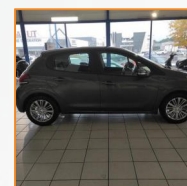

PEUGEOT 208 BERLINE

1.2 PureTech 82ch E6.c Signature 5p

12 390.00 €

46.700 km

Garantie PREMIUM 12 mois
4 CV fiscaux

Energie : **Essence**
Puissance réelle : **82 CV**
Portes : **5**
Places : **5**
Année : **2019**
Boite : **Manuelle**