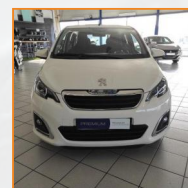

PEUGEOT 108 BERLINE

1.2 PureTech Allure 5p CAMERA/GPS

9 990.00 €

64.200 km

Garantie PREMIUM 12 mois
4 CV fiscaux

Energie : **Essence**
Puissance réelle : **82 CV**
Portes : **5**
Places : **4**
Année : **2017**
Boite : **Manuelle**

Mise en circulation : **23/05/2017**
Genre : **Voitures**
Couleur : **Blanc**
Nb Rapports : **5**
CO² : **99 mg/km**

Equipement Série

4 Haut parleurs
ABS
Aide au démarrage en côte
Aide au freinage d'urgence
Airbag conducteur
Airbag passager déconnectable
Airbags latéraux avant
Airbags rideaux
Air conditionné manuel
Antidémarrage électronique
Antipatinage
Appui-tête conducteur réglable hauteur
Appui-tête passager réglable en hauteur
Bacs de portes arrière
Bacs de portes avant
Banquette 50/50
Banquette AR rabattable
Boîte à gants fermée
Caméra de recul
Commandes du système audio au volant
Compte tours
Décors intérieur Gris Satin-Noir
DéTECTEUR de sous-gonflage
Ecran tactile
ESP
Essuie-glace arrière
Feux de jour à LED
Fonction MP3
Jantes Alu
Kit mains-libres Bluetooth
Lever vitesse cuir
Limiteur de vitesse
Miroir de courtoisie conducteur
Miroir de courtoisie passager
Ordinateur de bord
Préparation Isofix