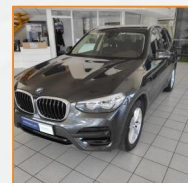

# BMW X3 BREAK

sDrive18dA 150ch Business Design Euro6c

**32 990.00 €**

**61.000 km**

**Garantie PREMIUM 12 mois**  
8 CV fiscaux

Energie : Diesel  
Puissance réelle : 150 CV  
Portes : 5  
Places : 5  
Année : 2019  
Boîte : Automatique

Mise en circulation : 30/08/2019  
Genre : Voitures  
Couleur : Gris Foncé Métal  
Nb Rapports : 8  
CO<sup>2</sup> : 131 mg/km