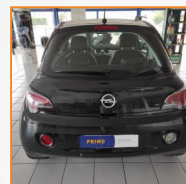

# OPEL ADAM BERLINE

1.4 Twinport 87ch Jam Start/Stop

**8 690.00 €**

**30.300 km**

**Garantie PRIMO 8 mois**  
5 CV fiscaux

Energie : **Essence**  
Puissance réelle : **87 CV**  
Portes : **3**  
Places : **4**  
Année : **2013**  
Boite : **Manuelle**

Mise en circulation : **28/02/2013**  
Genre : **Voitures**  
Couleur : **Noir Métal**  
Nb Rapports : **5**  
CO<sup>2</sup> : **119 mg/km**

## Equipement Options

Ciel de toit imprimé "Damier" Noir  
Jantes 17" "Hurricane" Blanc  
Rétro intérieur Blanc "White my Fire"  
Tapis de sol Velours Noir  
White Pack