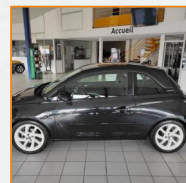

# OPEL ADAM BERLINE

1.4 Twinport 87ch Jam Start/Stop

**8 690.00 €**

**30.300 km**

**Garantie PRIMO 8 mois**  
5 CV fiscaux

Energie : **Essence**  
Puissance réelle : **87 CV**  
Portes : **3**  
Places : **4**  
Année : **2013**  
Boite : **Manuelle**

Mise en circulation : **28/02/2013**  
Genre : **Voitures**  
Couleur : **Noir Métal**  
Nb Rapports : **5**  
CO<sup>2</sup> : **119 mg/km**

## Equipement Options

Ciel de toit imprimé "Damier" Noir  
Jantes 17" "Hurricane" Blanc  
Rétro intérieur Blanc "White my Fire"  
Tapis de sol Velours Noir  
White Pack