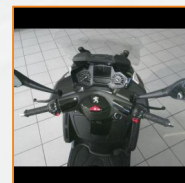

PEUGEOT NOUVEAU

METROPOLIS ALLURE ABS MAT BLACK

9 699.00 €

10 km

Garantie CONSTRUCTEUR 36

5 CV fiscaux

Energie : **Essence**
Puissance réelle : **36 CV**
Portes : **N/C**
Places : **N/C**
Année : **2021**
Boite : **A var continu**

Mise en circulation : **02/01/2021**
Genre : **Motos - Cyclos**
Couleur : **SIDERAL MAT**
Nb Rapports : **BLACK**
CO² : **N/C**

Equipement Série

- Coffre 1 intégral + 1 jet
- ABS
- Antidémarrage électronique
- Antipatinage
- Bequille centrale
- Boîte à gants
- Bulle réglable
- Commande ordinateur de bord au guidon
- Compte tours
- Compteur journalier
- Démarrage sans clé
- Dosseret de selle conducteur
- Dosseret de selle passager
- Feux arrière à LED
- Feux de détresse
- Feux de jour à LED
- Freinage couplé
- Horloge
- Indicateur de consommation
- Jauge à essence
- Jauge de température moteur
- Phares halogènes
- Poignées de maintien arrière
- Prise USB
- Suspension arrière réglable
- Témoin de perte de pression pneumatique

Equipement Options