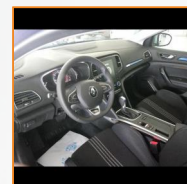

RENAULT MEGANE BERLINE

1.5 Blue dCi 115ch Intens EDC full pack gt-line

23 990.00 €

10 km

Garantie Constructeur
6 CV fiscaux

Energie : Diesel
Puissance réelle : 115 CV
Portes : 5
Places : 5
Année : 2020
Boite : Rob double embray

Mise en circulation : 01/07/2020
Genre : Voitures
Couleur : bleu iron
Nb Rapports : 7
CO² : 121 mg/km

Equipement Série

ABS
Accoudoir central AV avec rangement
AFIL
Aide au démarrage en côte
Aide au freinage d'urgence
Airbag conducteur
Airbag passager
Airbag passager déconnectable
Airbags latéraux avant
Airbags rideaux AV et AR
Antidémarrage électronique
Antipatinage
Appui-tête conducteur réglable hauteur
Appui-tête passager réglable en hauteur
Arrêt et redémarrage auto. du moteur
Bacs de portes arrière
Bacs de portes avant
Banquette 1/3-2/3
Banquette AR rabattable
Banquette arrière 3 places
Boite à gants fermée
Boucliers AV et AR couleur caisse
Caméra de recul
Capteur de luminosité
Capteur de pluie
Ceinture de vitrage chromée
Ceintures avant ajustables en hauteur
Clim automatique bi-zones
Commande du comportement dynamique
Commande Mode ECO
Commandes du système audio au volant
Commandes vocales
Compte tours
Contrôle de freinage en courbe
Contrôle élect. de la pression des pneus
Démarrage sans clé

Direction assistée électrique
EBD
Eclairage au sol
Eclairage d'ambiance
Ecran multifonction couleur
Ecran tactile
ESP
Essuie-glace arrière
Feux arrière à LED
Feux de jour à LED
Filtre à particules
Filtre à Pollen
Freinage automatique d'urgence
Frein stationnement électrique
GPS Cartographique
Indicateur de limitation de vitesse
Interface Media
Jantes Alu
Kit anti-crevaillon
Kit mains-libres Bluetooth
Lampe de coffre
Lampes de lecture à l'avant
Limiteur de vitesse
Lunette arrière surteintée
Miroir de courtoisie conducteur éclairé
Miroir de courtoisie passager éclairé
Ouverture des vitres séquentielle
Phares antibrouillard
Phares avant LED
Plafonnier central AV et AR à LED
Poches d'aumonières
Poignées ton carrosserie
Pommeau de levier vitesse en cuir
Préparation Isofix
Prise 12V
Prise auxiliaire de connexion audio

Equipement Options

Pack Easy Park
Roue de secours galette
Toit Ouvrant élec
Sellerie GT Line (Full Pack)
Full Pack GT-Line
Jantes alliage 18"