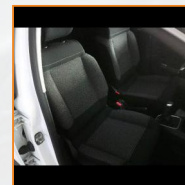

CITROEN C3 BERLINE

PureTech 82ch Shine S&S

14 990.00 €

10 km

Garantie Constructeur

4 CV fiscaux

Energie : **Essence**
Puissance réelle : **82 CV**
Portes : **5**
Places : **5**
Année : **2019**
Boite : **Manuelle**

Mise en circulation : **01/09/2019**
Genre : **Voitures**
Couleur : **BLANC/NOIR**
Nb Rapports : **5**
CO² : **96 mg/km**

Equipement Série

ABS
Aide au démarrage en côte
Aide au freinage d'urgence
Aide au stationnement arrière
Airbag conducteur
Airbag passager
Airbags latéraux avant
Airbags rideaux AV et AR
Airbump Black
Antidémarrage électronique
Banquette 1/3-2/3
Banquette AR rabattable
Banquette arrière 3 places
Boîte à gants fermée
Clim automatique
Commandes du système audio au volant
Connect Nav sur tablette tactile 7"
Connect Radio sur tablette tactile 7"
Détecteur de sous-gonflage
EBD
Elargisseurs d'ailes et bas de caisse
Enjoliveurs Steel & Design 16"
ESP
Feux arrière à LED
Feux de freinage d'urgence
Feux de jour à LED
Fixation Isofix siège passager avant
Fixations Isofix aux places arrière
Lampes de lecture à l'avant
Limiteur de vitesse
Mirror Screen
Ordinateur de bord
Pack Safety
Pack Visibilité
Phares halogènes
Poignées ton carrosserie

Pommeau de levier vitesse en cuir
Prise 12V
Projecteurs antibrouillard
Régulateur de vitesse
Répétiteurs de clignotant dans rétro ext
Rétroviseurs dégivrants
Rétroviseurs électriques
Rétroviseurs rabattables électriquement
Siège conducteur réglable en hauteur
Témoin de bouclage ceinture conducteur
Témoin de bouclage des ceintures AV
Tissu Mica Grey
Troisième ceinture de sécurité
Verrouillage centralisé à distance
Verrouillage centralisé des portes
Vitres avant électriques
Volant cuir
Volant réglable en profondeur et hauteur

Equipement Options

Accès et démarrage mains libres
JA 16" MATRIX
Camera de Recul
Roue de secours