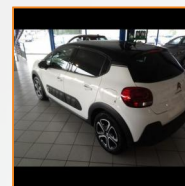

CITROEN C3 BERLINE

PureTech 82ch Shine S&S

14 990.00 €

10 km

Garantie Constructeur

4 CV fiscaux

Energie : **Essence**
Puissance réelle : **82 CV**
Portes : **5**
Places : **5**
Année : **2019**
Boite : **Manuelle**

Mise en circulation : **01/09/2019**
Genre : **Voitures**
Couleur : **BLANC/NOIR**
Nb Rapports : **5**
CO² : **96 mg/km**

Equipement Série

ABS
Aide au démarrage en côte
Aide au freinage d'urgence
Aide au stationnement arrière
Airbag conducteur
Airbag passager
Airbags latéraux avant
Airbags rideaux AV et AR
Airbump Black
Antidémarrage électronique
Banquette 1/3-2/3
Banquette AR rabattable
Banquette arrière 3 places
Boîte à gants fermée
Clim automatique
Commandes du système audio au volant
Connect Nav sur tablette tactile 7"
Connect Radio sur tablette tactile 7"
Détecteur de sous-gonflage
EBD
Elargisseurs d'ailes et bas de caisse
Enjoliveurs Steel & Design 16"
ESP
Feux arrière à LED
Feux de freinage d'urgence
Feux de jour à LED
Fixation Isofix siège passager avant
Fixations Isofix aux places arrière
Lampes de lecture à l'avant
Limiteur de vitesse
Mirror Screen
Ordinateur de bord
Pack Safety
Pack Visibilité
Phares halogènes
Poignées ton carrosserie

Pommeau de levier vitesse en cuir
Prise 12V
Projecteurs antibrouillard
Régulateur de vitesse
Répétiteurs de clignotant dans rétro ext
Rétroviseurs dégivrants
Rétroviseurs électriques
Rétroviseurs rabattables électriquement
Siège conducteur réglable en hauteur
Témoin de bouclage ceinture conducteur
Témoin de bouclage des ceintures AV
Tissu Mica Grey
Troisième ceinture de sécurité
Verrouillage centralisé à distance
Verrouillage centralisé des portes
Vitres avant électriques
Volant cuir
Volant réglable en profondeur et hauteur