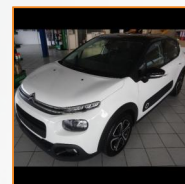

CITROEN C3 BERLINE

PureTech 82ch Shine S&S

14 990.00 €

10 km

Garantie Constructeur

4 CV fiscaux

Energie : **Essence**
Puissance réelle : **82 CV**
Portes : **5**
Places : **5**
Année : **2019**
Boite : **Manuelle**

Mise en circulation : **01/09/2019**
Genre : **Voitures**
Couleur : **BLANC/NOIR**
Nb Rapports : **5**
CO² : **96 mg/km**

Equipement Série

ABS
Aide au démarrage en côte
Aide au freinage d'urgence
Aide au stationnement arrière
Airbag conducteur
Airbag passager
Airbags latéraux avant
Airbags rideaux AV et AR
Airbump Black
Antidémarrage électronique
Banquette 1/3-2/3
Banquette AR rabattable
Banquette arrière 3 places
Boîte à gants fermée
Clim automatique
Commandes du système audio au volant
Connect Nav sur tablette tactile 7"
Connect Radio sur tablette tactile 7"
Détecteur de sous-gonflage
EBD
Elargisseurs d'ailes et bas de caisse
Enjoliveurs Steel & Design 16"
ESP
Feux arrière à LED
Feux de freinage d'urgence
Feux de jour à LED
Fixation Isofix siège passager avant
Fixations Isofix aux places arrière
Lampes de lecture à l'avant
Limiteur de vitesse
Mirror Screen
Ordinateur de bord
Pack Safety
Pack Visibilité
Phares halogènes
Poignées ton carrosserie

Pommeau de levier vitesse en cuir
Prise 12V
Projecteurs antibrouillard
Régulateur de vitesse
Répétiteurs de clignotant dans rétro ext
Rétroviseurs dégivrants
Rétroviseurs électriques
Rétroviseurs rabattables électriquement
Siège conducteur réglable en hauteur
Témoin de bouclage ceinture conducteur
Témoin de bouclage des ceintures AV
Tissu Mica Grey
Troisième ceinture de sécurité
Verrouillage centralisé à distance
Verrouillage centralisé des portes
Vitres avant électriques
Volant cuir
Volant réglable en profondeur et hauteur