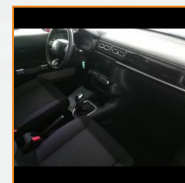

CITROEN C3 BERLINE

PureTech 82ch Shine S&S

14 990.00 €

10 km

Garantie Constructeur

4 CV fiscaux

Energie : **Essence**
Puissance réelle : **82 CV**
Portes : **5**
Places : **5**
Année : **2019**
Boite : **Manuelle**

Mise en circulation : **01/09/2019**
Genre : **Voitures**
Couleur : **BLANC/NOIR**
Nb Rapports : **5**
CO² : **96 mg/km**

Equipement Série

ABS
Aide au démarrage en côte
Aide au freinage d'urgence
Aide au stationnement arrière
Airbag conducteur
Airbag passager
Airbags latéraux avant
Airbags rideaux AV et AR
Airbump Black
Antidémarrage électronique
Banquette 1/3-2/3
Banquette AR rabattable
Banquette arrière 3 places
Boîte à gants fermée
Clim automatique
Commandes du système audio au volant
Connect Nav sur tablette tactile 7"
Connect Radio sur tablette tactile 7"
Détecteur de sous-gonflage
EBD
Elargisseurs d'ailes et bas de caisse
Enjoliveurs Steel & Design 16"
ESP
Feux arrière à LED
Feux de freinage d'urgence
Feux de jour à LED
Fixation Isofix siège passager avant
Fixations Isofix aux places arrière
Lampes de lecture à l'avant
Limiteur de vitesse
Mirror Screen
Ordinateur de bord
Pack Safety
Pack Visibilité
Phares halogènes
Poignées ton carrosserie

Pommeau de levier vitesse en cuir
Prise 12V
Projecteurs antibrouillard
Régulateur de vitesse
Répétiteurs de clignotant dans rétro ext
Rétroviseurs dégivrants
Rétroviseurs électriques
Rétroviseurs rabattables électriquement
Siège conducteur réglable en hauteur
Témoin de bouclage ceinture conducteur
Témoin de bouclage des ceintures AV
Tissu Mica Grey
Troisième ceinture de sécurité
Verrouillage centralisé à distance
Verrouillage centralisé des portes
Vitres avant électriques
Volant cuir
Volant réglable en profondeur et hauteur

Equipement Options

Accès et démarrage mains libres
JA 16" MATRIX
Camera de Recul
Roue de secours