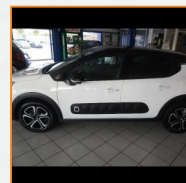

CITROEN C3 BERLINE

PureTech 82ch Shine

13 590.00 €

13.600 km

Garantie Constructeur
4 CV fiscaux

Energie : **Essence**
Puissance réelle : **82 CV**
Portes : **5**
Places : **5**
Année : **2018**
Boite : **Manuelle**

Mise en circulation : **31/07/2018**
Genre : **Voitures**
Couleur : **Blanc Métal**
Nb Rapports : **5**
CO² : **96 mg/km**

Equipement Série

ABS
Aide au démarrage en côte
Aide au freinage d'urgence
Aide au stationnement arrière
Airbag conducteur
Airbag passager
Airbags latéraux avant
Airbags rideaux AV et AR
Airbump Black
Antidémarrage électronique
Banquette 1/3-2/3
Banquette AR rabattable
Banquette arrière 3 places
Boîte à gants fermée
Clim automatique
Commandes du système audio au volant
Connect Radio sur tablette tactile 7"
Détecteur de sous-gonflage
EBD
Élargisseurs d'ailes et bas de caisse
ESP
Feux arrière à LED
Feux de freinage d'urgence
Feux de jour à LED
Fixation Isofix siège passager avant
Fixations Isofix aux places arrière
Enjoliveurs Steel & Design 16"
Lampes de lecture à l'avant
Limiteur de vitesse
Mirror Screen
Ordinateur de bord
Pack Safety
Pack Visibilité
Phares halogènes
Poignées ton carrosserie
Pommeau de levier vitesse en cuir