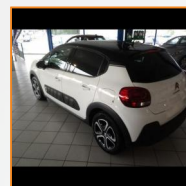

CITROEN C3 BERLINE

PureTech 82ch Shine

13 590.00 €

13.600 km

Garantie Constructeur
4 CV fiscaux

Energie : **Essence**
Puissance réelle : **82 CV**
Portes : **5**
Places : **5**
Année : **2018**
Boite : **Manuelle**

Mise en circulation : **31/07/2018**
Genre : **Voitures**
Couleur : **Blanc Métal**
Nb Rapports : **5**
CO² : **96 mg/km**

Equipement Série

ABS
Aide au démarrage en côte
Aide au freinage d'urgence
Aide au stationnement arrière
Airbag conducteur
Airbag passager
Airbags latéraux avant
Airbags rideaux AV et AR
Airbump Black
Antidémarrage électronique
Banquette 1/3-2/3
Banquette AR rabattable
Banquette arrière 3 places
Boîte à gants fermée
Clim automatique
Commandes du système audio au volant
Connect Radio sur tablette tactile 7"
Détecteur de sous-gonflage
EBD
Élargisseurs d'ailes et bas de caisse
ESP
Feux arrière à LED
Feux de freinage d'urgence
Feux de jour à LED
Fixation Isofix siège passager avant
Fixations Isofix aux places arrière
Enjoliveurs Steel & Design 16"
Lampes de lecture à l'avant
Limiteur de vitesse
Mirror Screen
Ordinateur de bord
Pack Safety
Pack Visibilité
Phares halogènes
Poignées ton carrosserie
Pommeau de levier vitesse en cuir