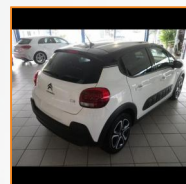

CITROEN C3 BERLINE

PureTech 82ch Shine

13 590.00 €

13.600 km

Garantie Constructeur
4 CV fiscaux

Energie : **Essence**
Puissance réelle : **82 CV**
Portes : **5**
Places : **5**
Année : **2018**
Boite : **Manuelle**

Mise en circulation : **31/07/2018**
Genre : **Voitures**
Couleur : **Blanc Métal**
Nb Rapports : **5**
CO² : **96 mg/km**

Equipement Série

ABS
Aide au démarrage en côte
Aide au freinage d'urgence
Aide au stationnement arrière
Airbag conducteur
Airbag passager
Airbags latéraux avant
Airbags rideaux AV et AR
Airbump Black
Antidémarrage électronique
Banquette 1/3-2/3
Banquette AR rabattable
Banquette arrière 3 places
Boîte à gants fermée
Clim automatique
Commandes du système audio au volant
Connect Radio sur tablette tactile 7"
Détecteur de sous-gonflage
EBD
Élargisseurs d'ailes et bas de caisse
ESP
Feux arrière à LED
Feux de freinage d'urgence
Feux de jour à LED
Fixation Isofix siège passager avant
Fixations Isofix aux places arrière
Enjoliveurs Steel & Design 16"
Lampes de lecture à l'avant
Limiteur de vitesse
Mirror Screen
Ordinateur de bord
Pack Safety
Pack Visibilité
Phares halogènes
Poignées ton carrosserie
Pommeau de levier vitesse en cuir