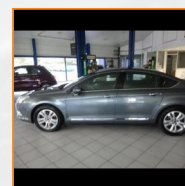

CITROEN C5 BERLINE

2.0 HDi140 FAP Exclusive 7cv

8 990.00 €

133.000 km

Garantie PRIMO 8 mois

7 CV fiscaux

Energie : Diesel
Puissance réelle : 140 CV
Portes : 4
Places : 5
Année : 2013
Boite : Manuelle

Mise en circulation : 16/02/2013
Genre : Voitures
Couleur : Gris Foncé
Nb Rapports : 6
CO² : 130 mg/km

Equipement Série

ABS
Accoudoir arrière
Accoudoir central AR avec trappe à skis
Aide au démarrage en côte
Aide au freinage d'urgence
Airbag conducteur
Airbag genoux
Airbag passager déconnectable
Airbags latéraux avant
Airbags rideaux AV et AR
Amortissement variable piloté
Antidémarrage électronique
Antipatinage
Bacs de portes arrière
Bacs de portes avant
Banquette 1/3-2/3
Banquette AR rabattable
Banquette arrière 3 places
Boîte à gants fermée
Boucliers AV et AR couleur caisse
Capteur de luminosité
Capteur de pluie
Catadioptrés actifs
Ceinture de vitrage chromée
Ceintures avant ajustables en hauteur
CITROËN eTouch
Clim automatique bi-zones
Compte tours
Configuration 5 places
Contrôle élect. de la pression des pneus
Direction assistée
EBD
Eclairage au sol
ESP
Feux de freinage d'urgence
Feux de jour