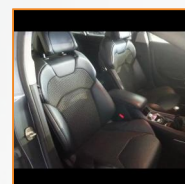

CITROEN C5 BERLINE

2.0 HDi140 FAP Exclusive 7cv

8 990.00 €

133.000 km

Garantie PRIMO 8 mois

7 CV fiscaux

Energie : Diesel
Puissance réelle : 140 CV
Portes : 4
Places : 5
Année : 2013
Boite : Manuelle

Mise en circulation : 16/02/2013
Genre : Voitures
Couleur : Gris Foncé
Nb Rapports : 6
CO² : 130 mg/km

Equipement Série

ABS
Accoudoir arrière
Accoudoir central AR avec trappe à skis
Aide au démarrage en côte
Aide au freinage d'urgence
Airbag conducteur
Airbag genoux
Airbag passager déconnectable
Airbags latéraux avant
Airbags rideaux AV et AR
Amortissement variable piloté
Antidémarrage électronique
Antipatinage
Bacs de portes arrière
Bacs de portes avant
Banquette 1/3-2/3
Banquette AR rabattable
Banquette arrière 3 places
Boîte à gants fermée
Boucliers AV et AR couleur caisse
Capteur de luminosité
Capteur de pluie
Catadioptrés actifs
Ceinture de vitrage chromée
Ceintures avant ajustables en hauteur
CITROËN eTouch
Clim automatique bi-zones
Compte tours
Configuration 5 places
Contrôle élect. de la pression des pneus
Direction assistée
EBD
Eclairage au sol
ESP
Feux de freinage d'urgence
Feux de jour