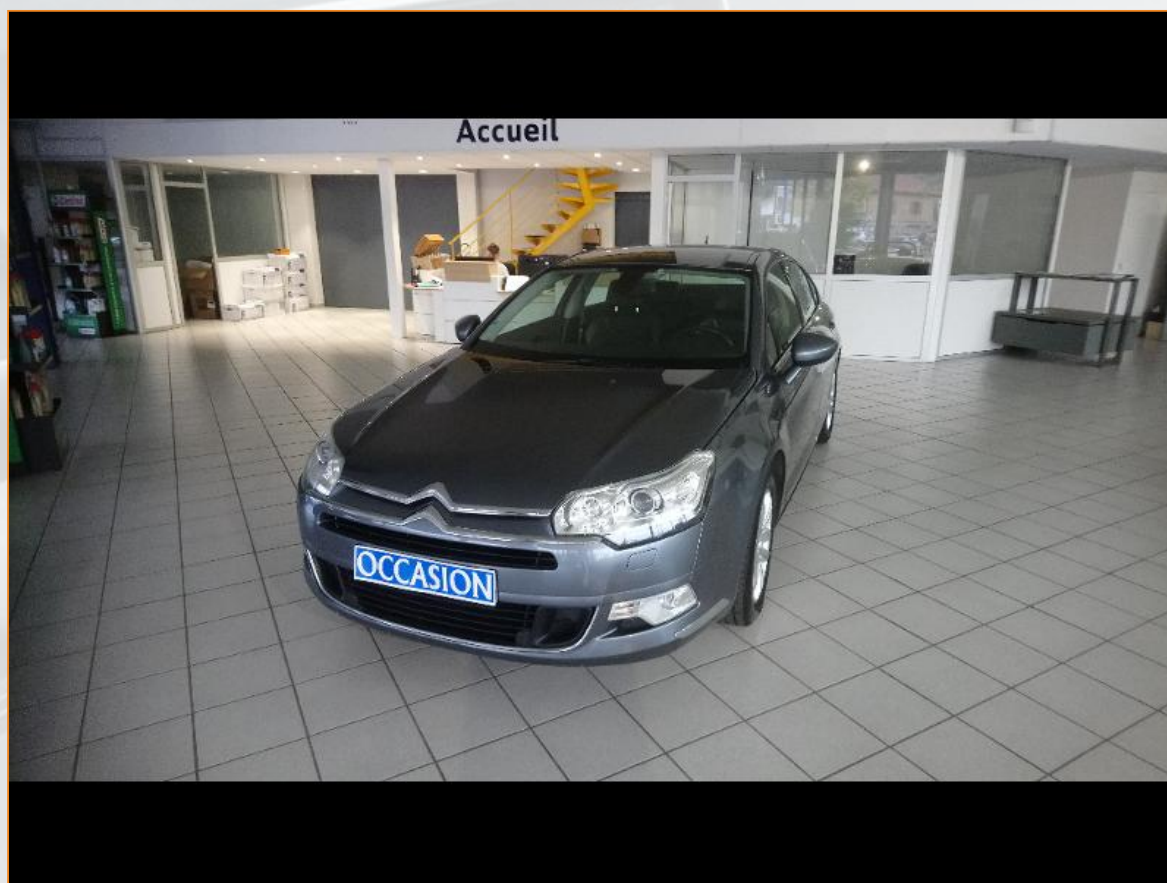

CITROEN C5 BERLINE

2.0 HDi140 FAP Exclusive 7cv

8 990.00 €

133.000 km

Garantie PRIMO 8 mois

7 CV fiscaux

Energie : Diesel
Puissance réelle : 140 CV
Portes : 4
Places : 5
Année : 2013
Boite : Manuelle

Mise en circulation : 16/02/2013
Genre : Voitures
Couleur : Gris Foncé
Nb Rapports : 6
CO² : 130 mg/km

Equipement Série

ABS
Accoudoir arrière
Accoudoir central AR avec trappe à skis
Aide au démarrage en côte
Aide au freinage d'urgence
Airbag conducteur
Airbag genoux
Airbag passager déconnectable
Airbags latéraux avant
Airbags rideaux AV et AR
Amortissement variable piloté
Antidémarrage électronique
Antipatinage
Bacs de portes arrière
Bacs de portes avant
Banquette 1/3-2/3
Banquette AR rabattable
Banquette arrière 3 places
Boîte à gants fermée
Boucliers AV et AR couleur caisse
Capteur de luminosité
Capteur de pluie
Catadioptrés actifs
Ceinture de vitrage chromée
Ceintures avant ajustables en hauteur
CITROËN eTouch
Clim automatique bi-zones
Compte tours
Configuration 5 places
Contrôle élect. de la pression des pneus
Direction assistée
EBD
Eclairage au sol
ESP
Feux de freinage d'urgence
Feux de jour