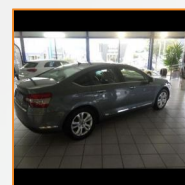

CITROEN C5 BERLINE

2.0 HDi140 FAP Exclusive 7cv

8 990.00 €

133.000 km

Garantie PRIMO 8 mois

7 CV fiscaux

Energie : Diesel
Puissance réelle : 140 CV
Portes : 4
Places : 5
Année : 2013
Boite : Manuelle

Mise en circulation : 16/02/2013
Genre : Voitures
Couleur : Gris Foncé
Nb Rapports : 6
CO² : 130 mg/km

Equipement Série

ABS
Accoudoir arrière
Accoudoir central AR avec trappe à skis
Aide au démarrage en côte
Aide au freinage d'urgence
Airbag conducteur
Airbag genoux
Airbag passager déconnectable
Airbags latéraux avant
Airbags rideaux AV et AR
Amortissement variable piloté
Antidémarrage électronique
Antipatinage
Bacs de portes arrière
Bacs de portes avant
Banquette 1/3-2/3
Banquette AR rabattable
Banquette arrière 3 places
Boîte à gants fermée
Boucliers AV et AR couleur caisse
Capteur de luminosité
Capteur de pluie
Catadioptrés actifs
Ceinture de vitrage chromée
Ceintures avant ajustables en hauteur
CITROËN eTouch
Clim automatique bi-zones
Compte tours
Configuration 5 places
Contrôle élect. de la pression des pneus
Direction assistée
EBD
Eclairage au sol
ESP
Feux de freinage d'urgence
Feux de jour