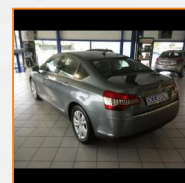

CITROEN C5 BERLINE

2.0 HDi140 FAP Exclusive 7cv

8 990.00 €

133.000 km

Garantie PRIMO 8 mois

7 CV fiscaux

Energie : Diesel
Puissance réelle : 140 CV
Portes : 4
Places : 5
Année : 2013
Boite : Manuelle

Mise en circulation : 16/02/2013
Genre : Voitures
Couleur : Gris Foncé
Nb Rapports : 6
CO² : 130 mg/km

Equipement Série

ABS
Accoudoir arrière
Accoudoir central AR avec trappe à skis
Aide au démarrage en côte
Aide au freinage d'urgence
Airbag conducteur
Airbag genoux
Airbag passager déconnectable
Airbags latéraux avant
Airbags rideaux AV et AR
Amortissement variable piloté
Antidémarrage électronique
Antipatinage
Bacs de portes arrière
Bacs de portes avant
Banquette 1/3-2/3
Banquette AR rabattable
Banquette arrière 3 places
Boîte à gants fermée
Boucliers AV et AR couleur caisse
Capteur de luminosité
Capteur de pluie
Catadioptrés actifs
Ceinture de vitrage chromée
Ceintures avant ajustables en hauteur
CITROËN eTouch
Clim automatique bi-zones
Compte tours
Configuration 5 places
Contrôle élect. de la pression des pneus
Direction assistée
EBD
Eclairage au sol
ESP
Feux de freinage d'urgence
Feux de jour